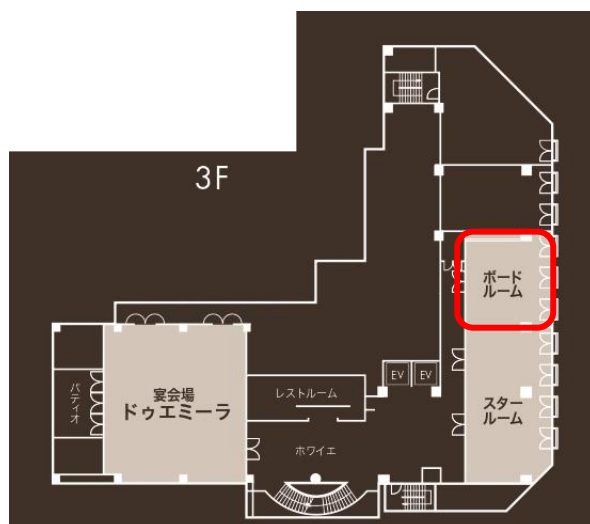

(1) 経営情報学部 経営情報学科 11:00～ボードルーム

(2) 生活科学部 健康栄養学科 11:00～ボードルーム

(3) 短期大学部 音楽科 11:00～ボードルーム

四国大学父母会 LINE

その他資料について

<p>①大学概要 SUMMARY</p>	
<p>②四国大学学生 GP プロジェクト活動報告書</p>	
<p>③SUC ニュース</p>	
<p>④学生相談体制</p>	
<p>⑤就職キャリア通信</p>	
<p>⑥教員・公務員対策講座</p>	