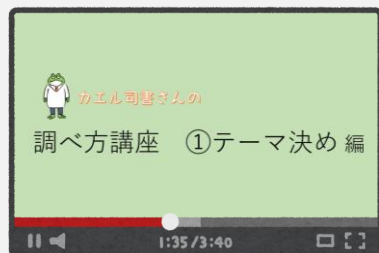

右のQRコードを読み取り動画をご覧ください。

●パソコンの場合

附属図書館ホームページ（URL <https://lib.shikoku-u.ac.jp/>）
トップページ下部にある図書館利用案内動画をご覧ください。

四国大学・四国大学短期大学部の
公式YouTubeチャンネル
「四国大学附属図書館利用案内」

ストーリー仕立ての **超初級** ♪

調べ方講座動画

これを観たらきっと
図書館に行きたくなるはず！

大学に入り、初めてのレポート課題提出。

でも、レポートの書き方も調べ方も、何も分からない**新入生の主人公・うさぎさん**。

そんなうさぎさんに、**カエル司書さん**が親切丁寧に解説します。

①テーマ決め編

<https://youtu.be/s8hsVb8XoAE>

②情報収集編

<https://youtu.be/DxEkFg4Drs4>